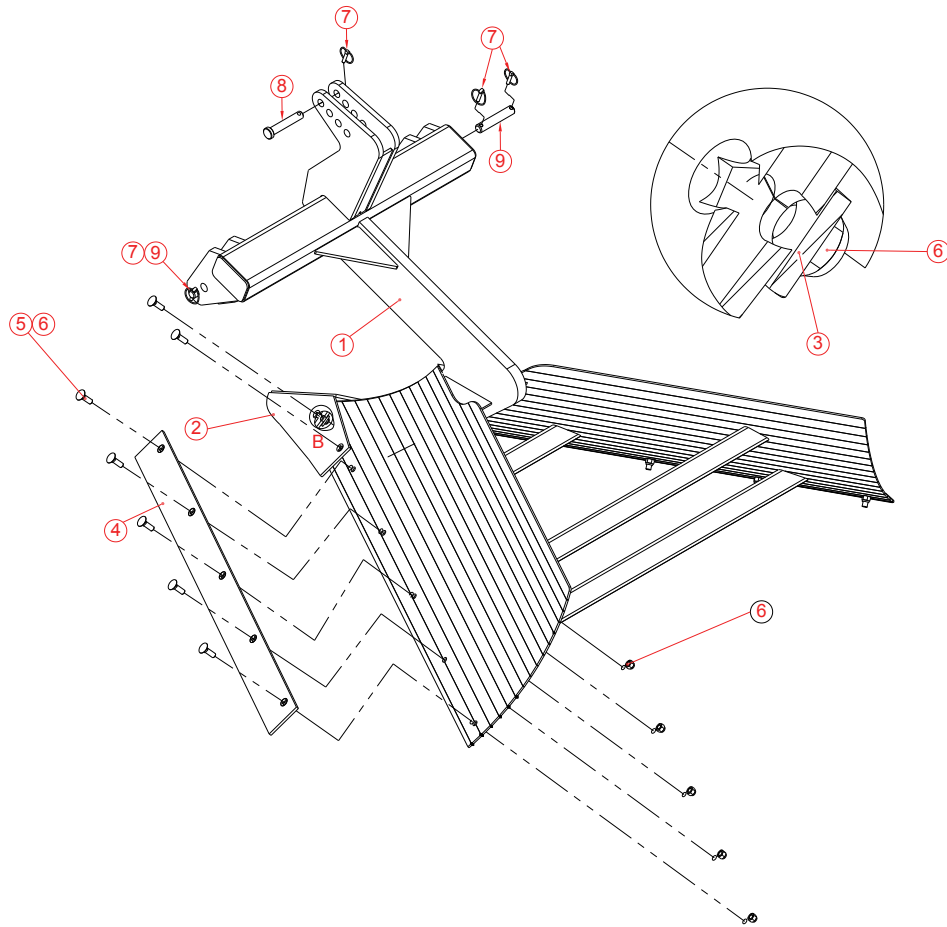

# CATÁLOGO DE PARTES CZB-200

# LISTA DE PARTES CZB-200

REF.	No. PARTE	DESCRIPCIÓN	CANT.
1	CZ01030100W	ARADO ZANJEADOR REFORZADO	1
2	CZ01030101W	ENSAMBLE NAVAJA FRONTAL	1
3	CZ01030107C	PLACA DE TORNILLO	4
4	CZ01030108C	NAVAJA LATERAL	2
5	4210-5376-11	TORN. ARADO 5/8 X 2 - 11 UNC G5	14
6	4220-1012-51	TUERCA 5/8-11 UNC INC. NYLON	14
7	4270-2040-01	SEGURO AGRICOLA DE 3/8	5
8	MC01030002C	PERNO DEL TERCER PUNTO	1
9	MC01030001C	PERNO INFERIOR DE ENGANCHE CAT. II	2